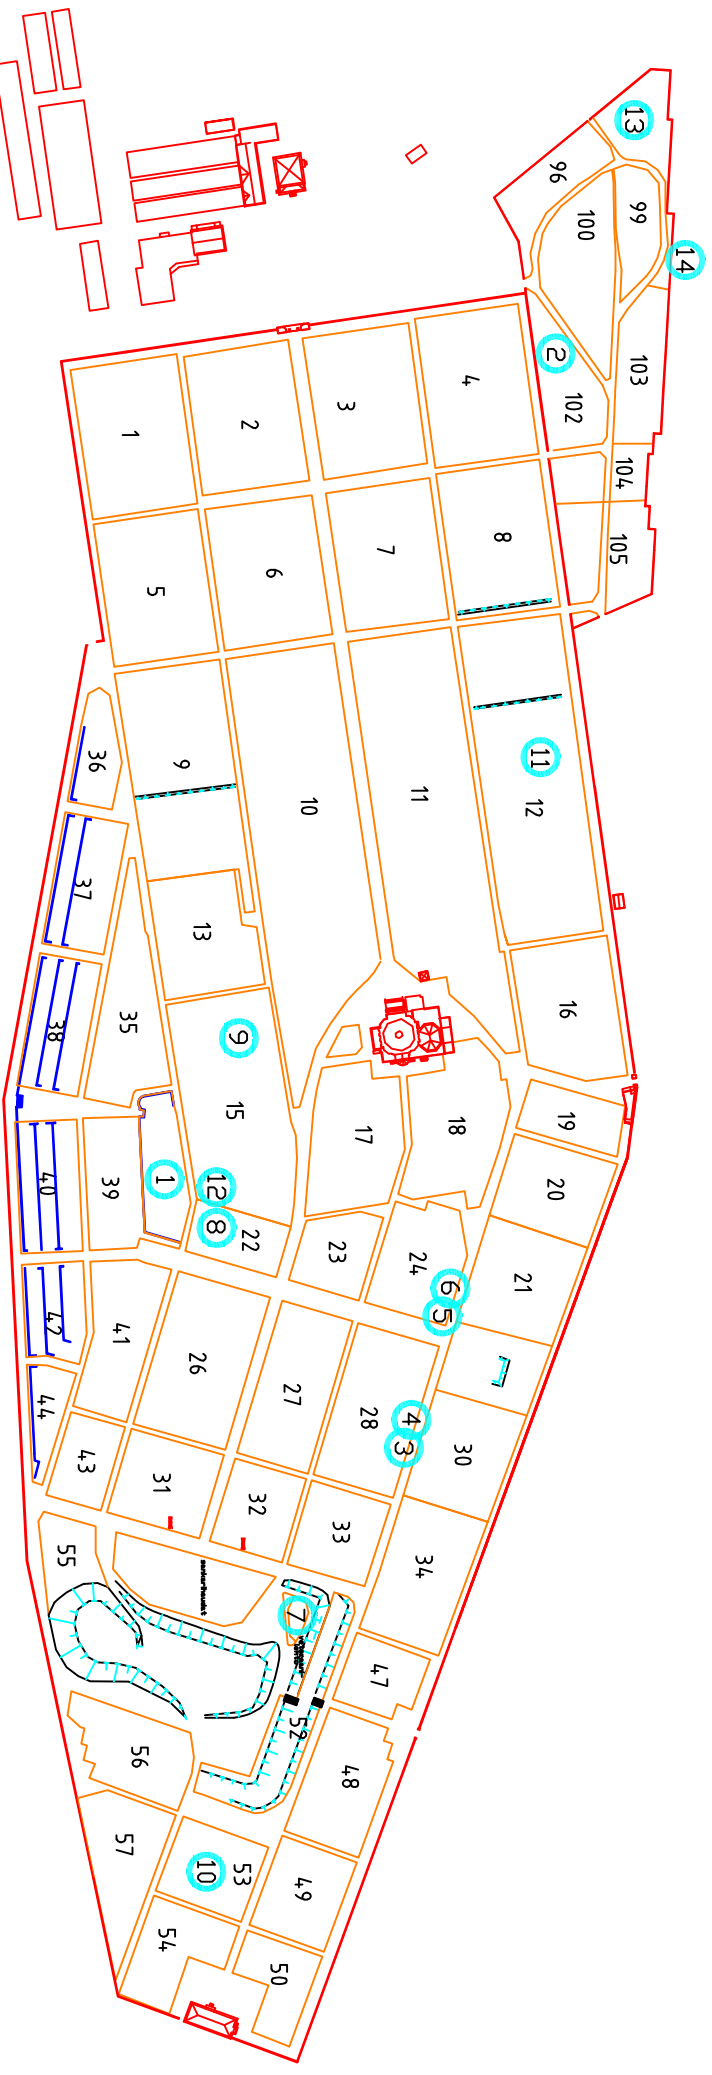

KALEVANKANKAAN HAUTAUSMAAN MUISTOLEHDOT

- ① MUISTOLEHTO, KÄYTTÄSSÄ 1976–1999 ja 2026–
- ② MUISTOLEHTO, KÄYTTÄSSÄ 2000–2021
- ③ MUISTOLEHTO, KÄYTTÄSSÄ 2021–2023
- ④ MUISTOLEHTO, KÄYTTÄSSÄ 2023–2024
- ⑤ MUISTOLEHTO, KÄYTTÄSSÄ 2024–2025
- ⑥ MUISTOLEHTO, KÄYTTÄSSÄ 2025–2026
- ⑦ VETERAANILEHTO, OTETTU KÄYTTÖÖN 1995
- ⑧ 2 MUISTOLEHTOA PARISKUNNILLE, OTETTU KÄYTTÖÖN 2019 JA 2024
- ⑨ MUISTOLEHTO PARISKUNNILLE, OTETTU KÄYTTÖÖN 2021
- ⑩ MUISTOLEHTO PARISKUNNILLE, OTETTU KÄYTTÖÖN 2023
- ⑪ MUISTOLEHTO PARISKUNNILLE, OTETTU KÄYTTÖÖN 2025
- ⑫ ANONNYMI MUISTOLEHTO, OTETTU KÄYTTÖÖN 2024
- ⑬ SIROTTELUALUE, OTETTU KÄYTTÖÖN 2022
- ⑭ HIETAKEHTO, SYNTYMÄTTÄMIEN LASTEN MUISTOLEHTO